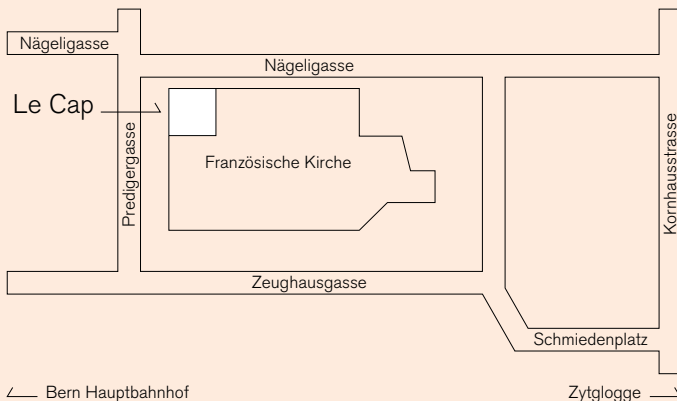

PROGRAMM PROGRAMME

14.00 – 20.00

CH BOX Ausstellung Exposition

Installation «Karl Walser in Japan»

Osamu Okuda (Zentrum Paul Klee)

Eintritt frei. Kollekte für die Opfer des Erdbebens und des Tsunamis im Ost-Japan erwünscht. Wir danken dem Robert Walser-Zentrum für seine Unterstützung.

Entrée libre, collecte pour les victimes du tremblement de terre et du tsunami dans l'est du Japon souhaitée. Nous remercions le Centre Robert Walser pour son soutien.

14.00

Tee-Apéro

15.30

Lesung Lecture

Robert Walser-Gedichte

Poèmes de Robert Walser

Megumi Wakabayashi + Reto Sorg

Cello Violoncelle

Mount Everest (Loten Namling + David Gattiker)

Gesang Chant

Schülerinnen und Schüler des Projekts

Ecolières et écoliers du projet

«Mirai no tomodachi»

Pause

17.00

Lesung Lecture

Robert Walser-Gedichte

Poèmes de Robert Walser

Megumi Wakabayashi + Reto Sorg

Grussworte Salutations

Peter Nelson

(EDA, vormals schweizerische Botschaft in Tokio)

DFAE, anciennement Ambassade de Suisse à Tokyo)

Gitarre Guitare

Nana Hiwatari

Guitar + Vocal

Mario Capitanio

Shamisen

(Japanisches Lauteninstrument Luth japonais)

Sahoko Sakai und die anderen

im Anschluss: Apéro

pour terminer: apéritif

Le Cap (Französische Kirche)
Saal Nicolas Manuel
Predigergasse 3, 3011 Bern